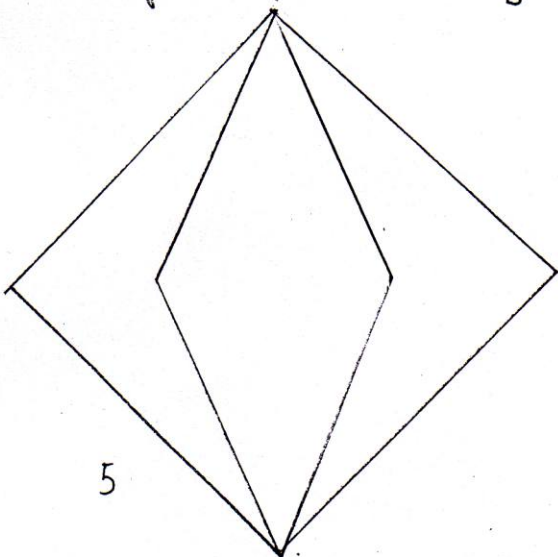

Origami

Sowa / Owl

Sowa / Owl
designed by Boleslaw Gargol
diagrammed by Boleslaw Gargol
bolgar@wp.pl
2005

1

Baza kwadratoza

2

x 1-3

3

Kroki powtorzyć tylko z lewej strony

4

5

180°

6

14

15

16.