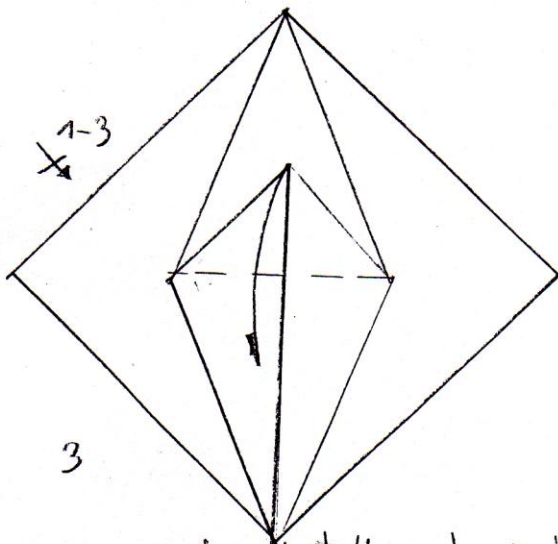

Origami

Sowa / Owl

Sowa / Owl
designed by Boleslaw Gargol
diagrammed by Boleslaw Gargol
bolgar@wp.pl
2005

1

Baza kwadratoza

2

x 1-3

3

Kroki powtorzyć tylko z lewej strony

4

5

180°

6

14

15

16.