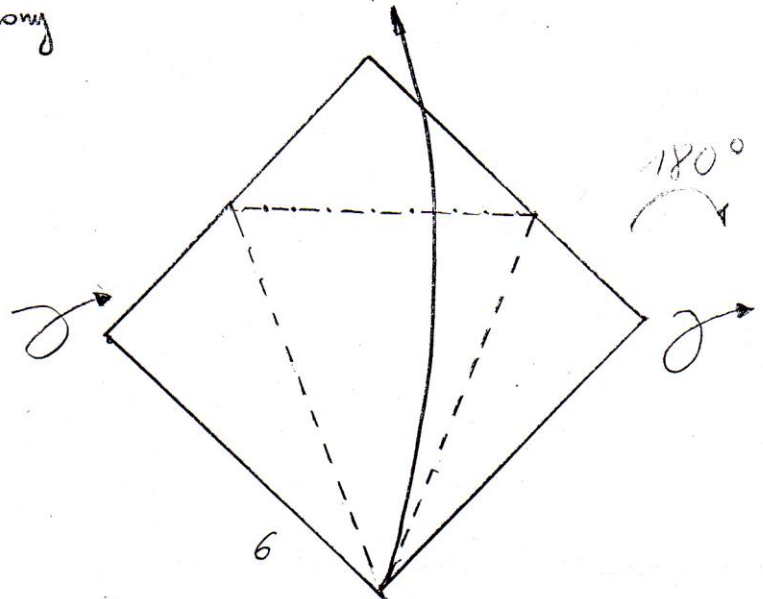

Origami

Sowa / Owl

Sowa / Owl
designed by Boleslaw Gargol
diagrammed by Boleslaw Gargol
bolgar@wp.pl
2005

1

Baza kwadratoza

2

x 1-3

3

Kroki powtorzyć tylko z lewej strony

4

5

180°

6

14

15

16.