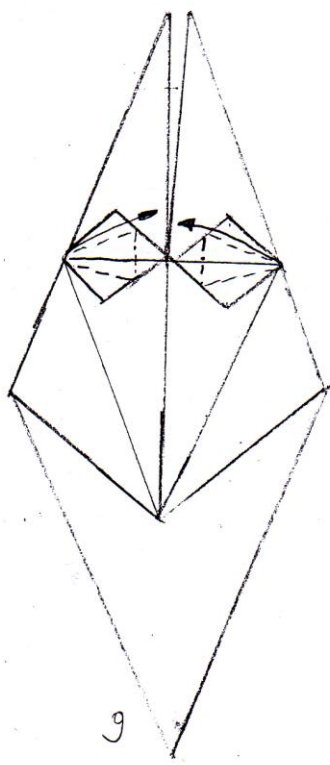

Origami

Sowa / Owl

Sowa / Owl
designed by Boleslaw Gargol
diagrammed by Boleslaw Gargol
bolgar@wp.pl
2005

1

Baza kwadratoza

2

x 1-3

3

Kroki powtorzyć tylko z lewej strony

4

5

180°

6

14

15

16.