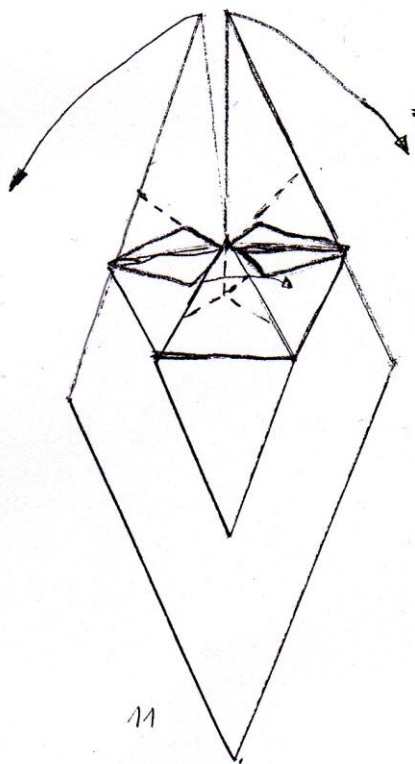

Origami

Sowa / Owl

Sowa / Owl
designed by Boleslaw Gargol
diagrammed by Boleslaw Gargol
bolgar@wp.pl
2005

1

Baza kwadratoza

2

x 1-3

3

Kroki powtorzyć tylko z lewej strony

4

5

180°

6

14

15

16.