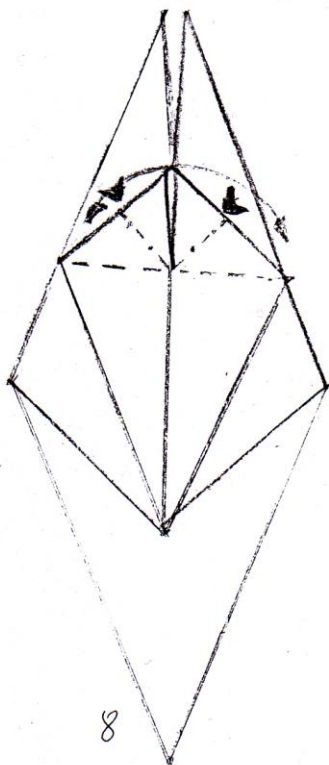

Origami

Sowa / Owl

Sowa / Owl
designed by Boleslaw Gargol
diagrammed by Boleslaw Gargol
bolgar@wp.pl
2005

1

Baza kwadratoza

2

x 1-3

3

Kroki powtorzyć tylko z lewej strony

4

5

180°

6

14

15

16.