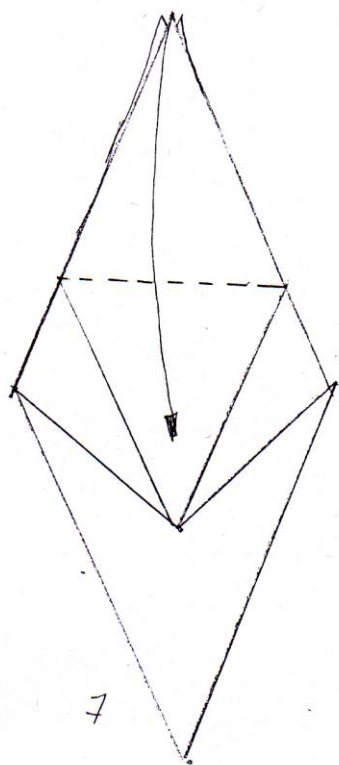

Origami

Sowa / Owl

Sowa / Owl
designed by Boleslaw Gargol
diagrammed by Boleslaw Gargol
bolgar@wp.pl
2005

1

Baza kwadratoza

2

x 1-3

3

Kroki powtorzyć tylko z lewej strony

4

5

180°

6

14

15

16.