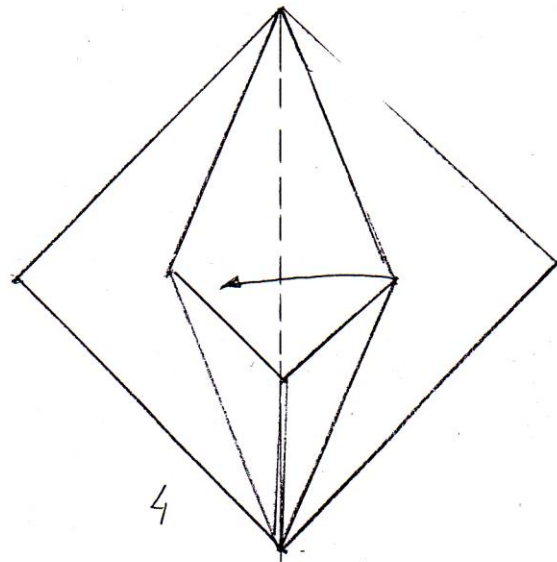

Origami

Sowa / Owl

Sowa / Owl
designed by Boleslaw Gargol
diagrammed by Boleslaw Gargol
bolgar@wp.pl
2005

1

Baza kwadratoza

2

x 1-3

3

Kroki powtorzyć tylko z lewej strony

4

5

180°

6

14

15

16.