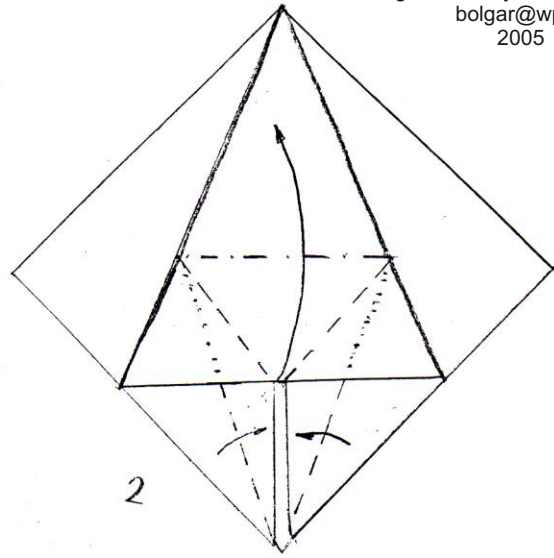

Origami

Sowa / Owl

Sowa / Owl
designed by Boleslaw Gargol
diagrammed by Boleslaw Gargol
bolgar@wp.pl
2005

1

Baza kwadratoza

2

x 1-3

3

Kroki powtorzyć tylko z lewej strony

4

5

180°

6

14

15

16.