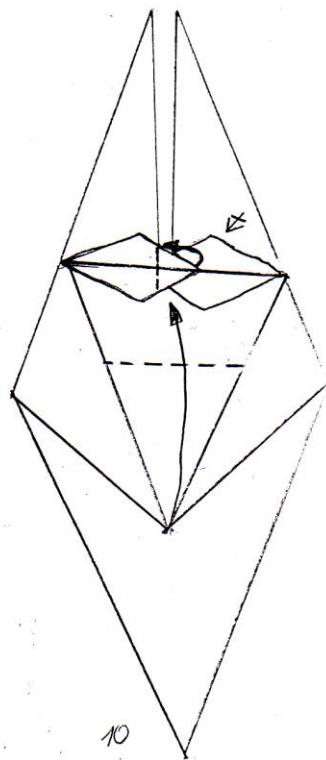

Origami

Sowa / Owl

Sowa / Owl
designed by Boleslaw Gargol
diagrammed by Boleslaw Gargol
bolgar@wp.pl
2005

1

Baza kwadratoza

2

x 1-3

3

Kroki powtorzyć tylko z lewej strony

4

5

180°

6

14

15

16.