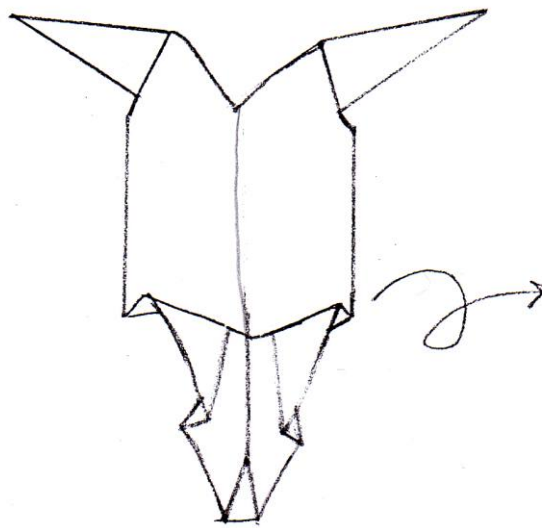

Origami

Sowa / Owl

Sowa / Owl
designed by Boleslaw Gargol
diagrammed by Boleslaw Gargol
bolgar@wp.pl
2005

1

Baza kwadratoza

2

x 1-3

3

Kroki powtorzyć tylko z lewej strony

4

5

180°

6

14

15

16.